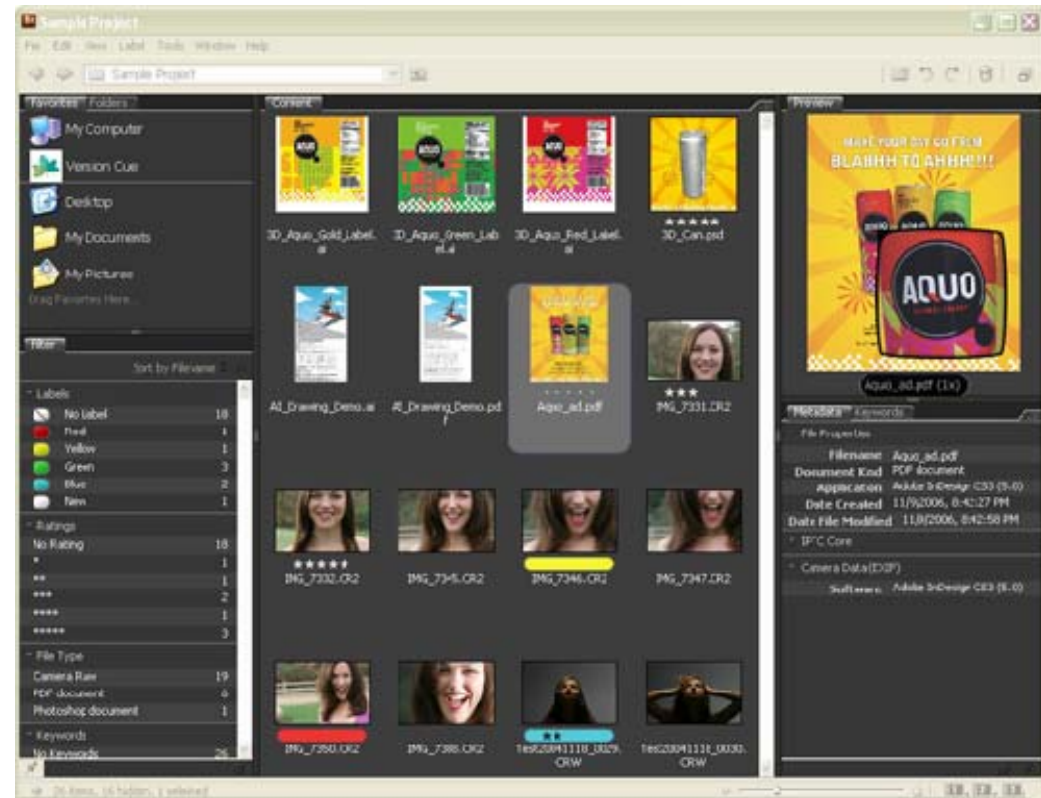

Br Adobe Bridge CS3

- Performances accrues
- Nouveau panneau Filtre, qui accélère la sélection de fichiers
- Personnalisation accrue de l'espace de travail
- Piles facilitant l'organisation des fichiers et leur traitement par lot
- Nouvel outil Loupe, affichage N-up et aperçu vidéo SWF/Flash
- Centre de contrôle des services comme Adobe Bridge Home, Acrobat Connect ,...