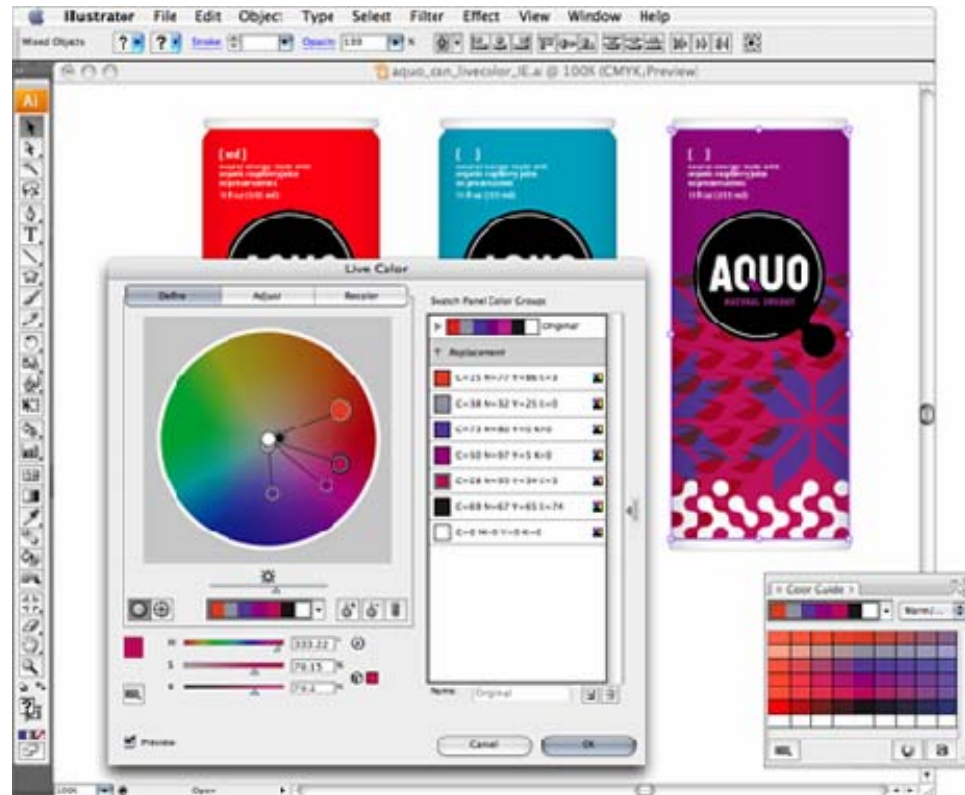

Ai Adobe Illustrator CS3

- Couleurs dynamiques
- Intégration optimale aux flux de production Flash, vidéo et terminaux mobiles
- Outils et commandes de dessin plus intuitifs et précis
- Performances accrues